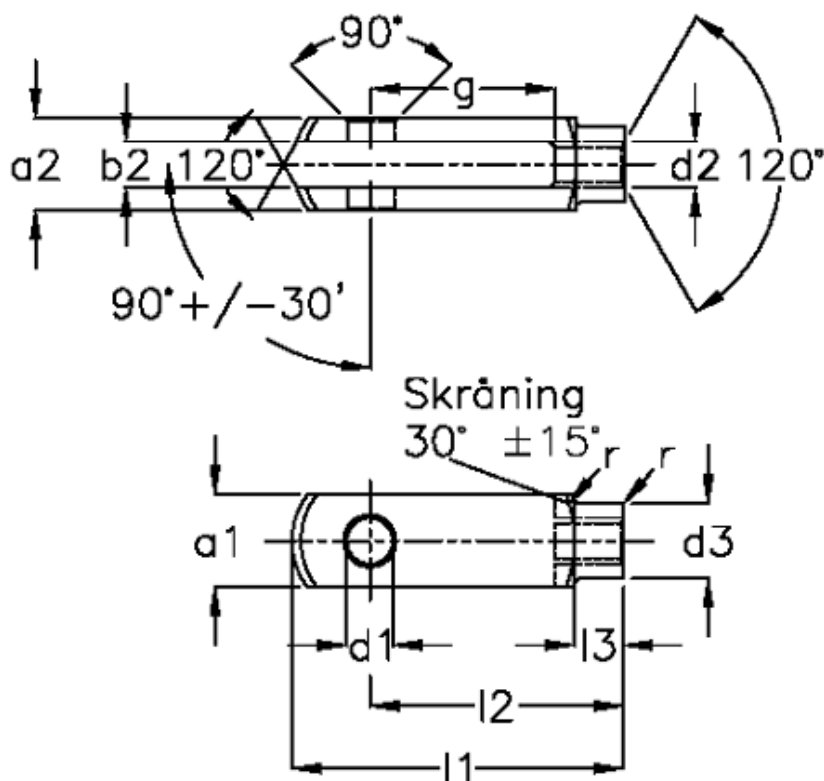

Varenummer: 1405742842

Beskrivelse: KLEE Gaffelstykke G 42x84 M42x2, venstre

## Mål

a1 (h11)	= 85	g (+/-0,5)	= 84
a2	= 85 (+0,5 -0,2)	l1 (+/-0,5)	= 232
b1 (B13)	= 42	l2	= 168 (-0,4)
b2	= 42 (+0,85)	l3	= 63,5
d1 H9	= 42	r	= 5.0
d2	= M 42 x 2	Størrelse	= G 42 x 84FG
d3 (+/-0,3)	= 70	Vægt	= 5.340
f (+/-0,2)	= 3.0		